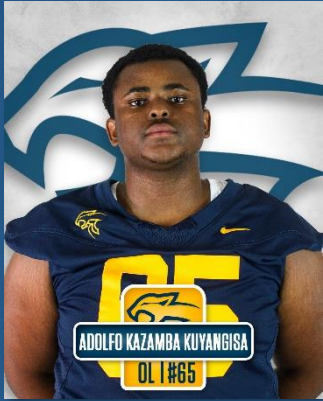

FOOTBALL – DIVISION 1

MOT DE L'ENTRAÎNEUR-CHEF

La force de notre programme réside dans la stabilité et la qualité des gens en place. Notre programme de football fait aujourd'hui partie de l'élite provinciale, et ce, grâce à une volonté inébranlable de la direction du Campus Notre-Dame-de-Foy. Cette ascension fulgurante est un exemple d'éthique de travail, de dévouement et de passion de la part des joueurs, entraîneurs et dirigeants. Durant l'automne, le CNDF vibre au rythme de son équipe de football, des enseignants aux employés, tout le monde encourage fièrement le Notre-Dame. Je suis extrêmement fier de représenter notre institution, d'y voir des joueurs se démarquer sur les scènes provinciale, internationale et professionnelle. On dit que rien n'est impossible, le Notre-Dame en est l'exemple parfait!

ENTRAÎNEURS

Claude Juneau
Ligne offensive

Jean-Francois Romeo
Receveur de passe

Benjamin Garand-Gauthier
Centre-arrière

Charles-Edward Bolduc
Ass. Ligne offensif

Louis-Gabriel Beaudet
Ligne défensive

Pascal Masson
Demi-défensif

Jean-Charles Breault
Coordination aux pratiques

JOUEURS

JOUEURS

JOUEURS

ISATE AKUÉ
DB I #13

ISAK PARENTEAU
LB I #21

JAKOB LAMY
DB I #32

JAMES KERR-DUPOIS
OL I #64