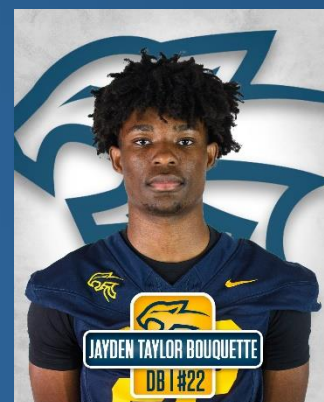

Jean-Charles Breault
Coordination aux pratiques

JOUEURS

JOUEURS

JOUEURS

ISATE AKUÉ
DB I #13

ISAK PARENTEAU
LB I #21

JAKOB LAMY
DB I #32

JAMES KERR-DUPOIS
OL I #64

JAYDEN TAYLOR BOUQUETTE
DB I #22

JEAN-CHRISTOPHE DROLET
TE/FBI #89

JEAN-CHRISTOPHE MARION
TE/FBI #36

JÉRÉMY COGGINS
DL I #51

JEREMY LACOSTE
WRI #87

JONATHAN DOMINGUEZ-ALARCON
DL I #98

JOUEURS

JOUEURS