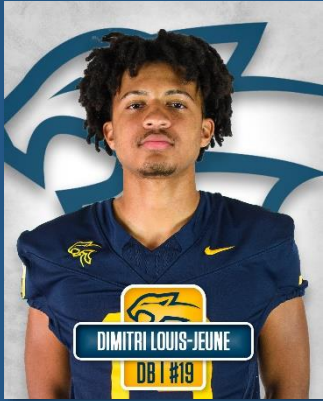

ENTRAÎNEURS

Claude Juneau
Ligne offensive

Jean-Francois Romeo
Receveur de passe

Benjamin Garand-Gauthier
Centre-arrière

Charles-Edward Bolduc
Ass. Ligne offensif

Louis-Gabriel Beaudet
Ligne défensive

Pascal Masson
Demi-défensif

Jean-Charles Breault
Coordination aux pratiques

JOUEURS

JOUEURS

JOUEURS

ISATE AKUÉ
DB I #13

ISAK PARENTEAU
LB I #21

JAKOB LAMY
DB I #32

JAMES KERR-DUPOIS
OL I #64